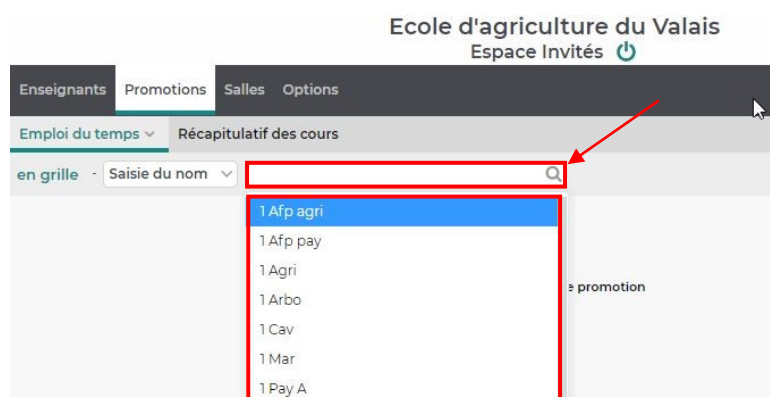

Case postale 621, 1951 Sion
027 606 77 00, f. 027 606 77 04
chateauneuf@admin.vs.ch
www.vs.ch/agriculture

Train : Arrêt Châteauneuf-Conthey
Autoroute : Sortie n° 25 Conthey
Coordonnées GPS : 46 216 81 / 7 306 24