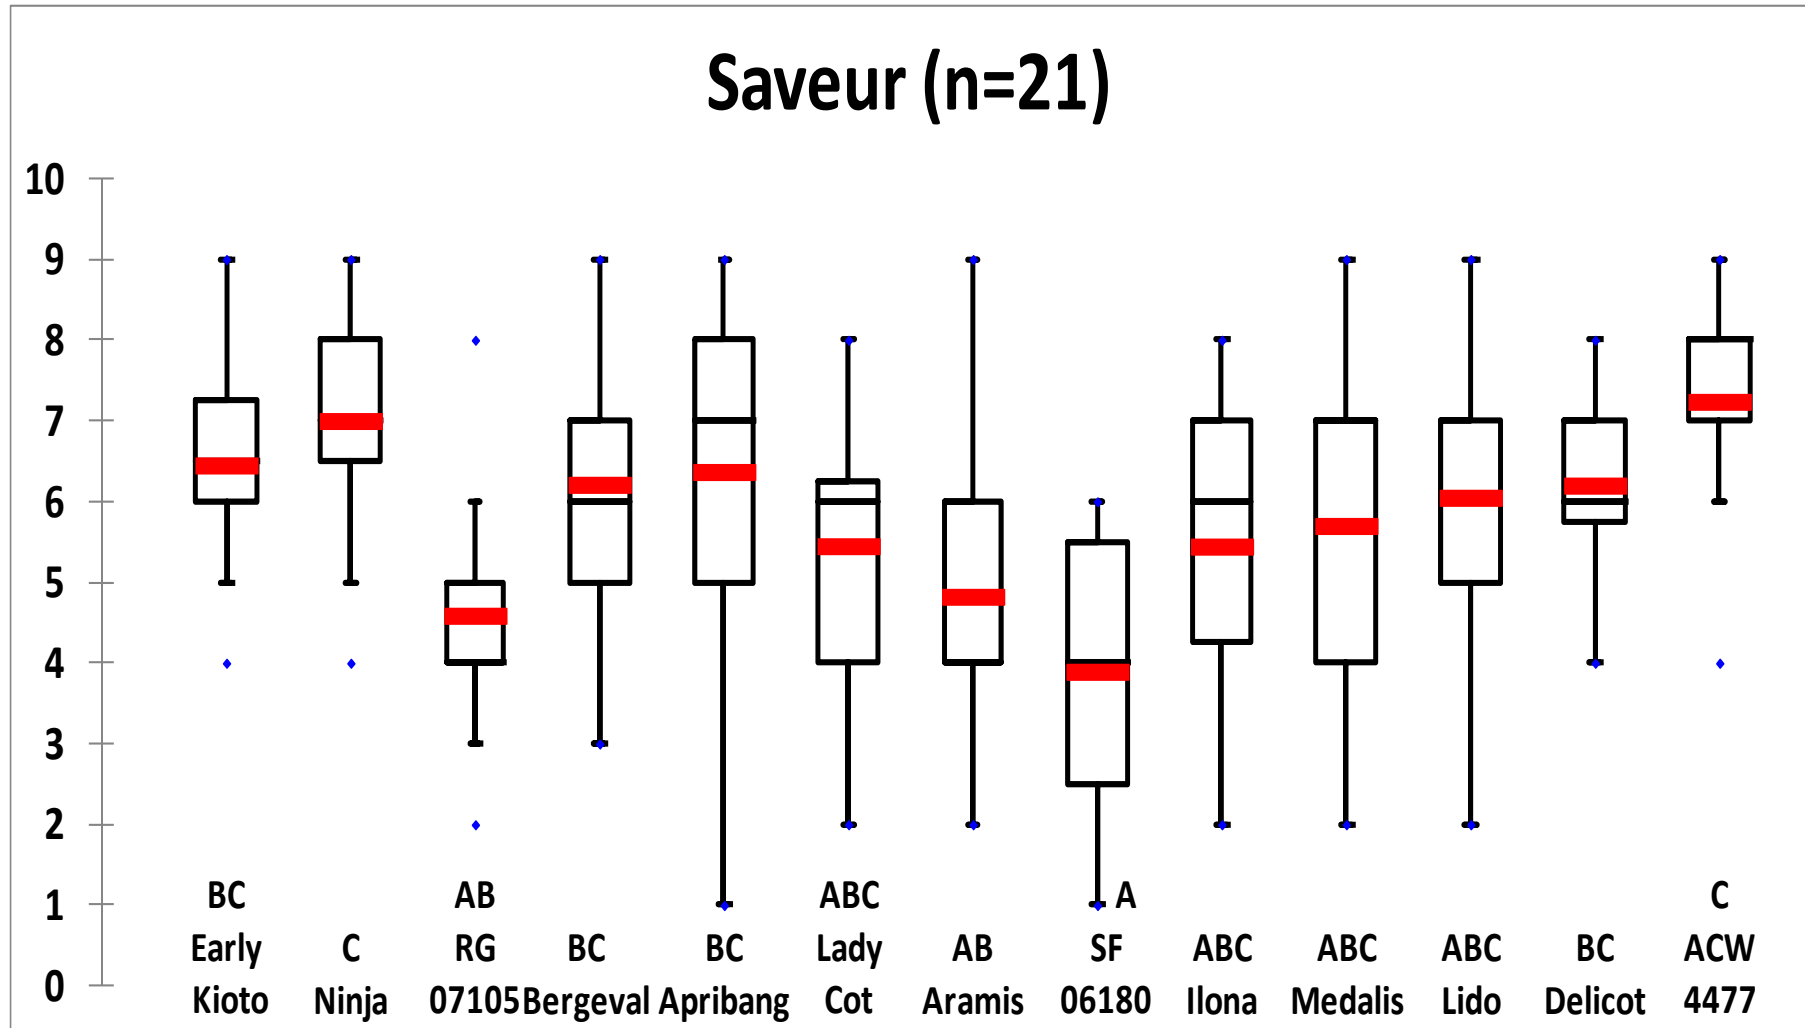

# Éditeurs et variétés en évaluation (4 arbres)

**ASF  
(A. Maillard)**

**6 variétés**

<b>Apribang</b>	<b>ASF0405</b>	<b>2008</b>	<b>ASF</b>
<b>Apridelice</b>	<b>ASF1005</b>	<b>2013</b>	<b>ASF</b>
<b>Aprinew</b>	<b>ASF0916</b>	<b>2013</b>	<b>ASF</b>
<b>Aprireve</b>	<b>ASF 0905</b>	<b>2014</b>	<b>ASF</b>
<b>Aprisweet</b>	<b>ASF0409</b>	<b>2008</b>	<b>ASF</b>
<b>ASF 1009</b>	<b>6N.09.60</b>	<b>2014</b>	<b>ASF</b>

# Éditeurs et variétés en évaluation (4 arbres)

**Agroscope**

**36 variétés**

ACW 4071		2009	ACW
ACW 4353		2008	ACW
ACW 4383		2010	ACW
ACW 4477		2010	ACW
ACW 4515		2012	ACW
ACW 4516		2013	ACW
ACW 4517		2013	ACW
ACW 4518		2013	ACW
ACW 4519		2013	ACW
ACW 4520		2013	ACW
ACW 4521		2013	ACW
ACW 4522		2013	ACW
ACW 4523		2013	ACW
ACW 4524		2014	ACW
ACW 4525		2014	ACW
ACW 4526		2014	ACW
ACW 4527		2014	ACW
ACW 4528		2014	ACW
ACW 4529		2014	ACW
ACW 4530		2014	ACW
ACW 4531		2014	ACW
ACW 4532		2014	ACW
ACW 4533		2014	ACW
ACW 4534		2015	ACW
ACW 4535		2015	ACW
ACW 4536		2015	ACW
ACW 4537		2015	ACW
ACW 4538		2015	ACW
ACW 4539		2015	ACW
ACW 4540		2015	ACW
ACW 4541		2015	ACW
ACW 4542		2015	ACW
ACW 4543		2015	ACW
ACW 4544		2015	ACW
ACW 4545		2015	ACW
ACW 4546		2015	ACW

# Dégustation du 09.07.2015