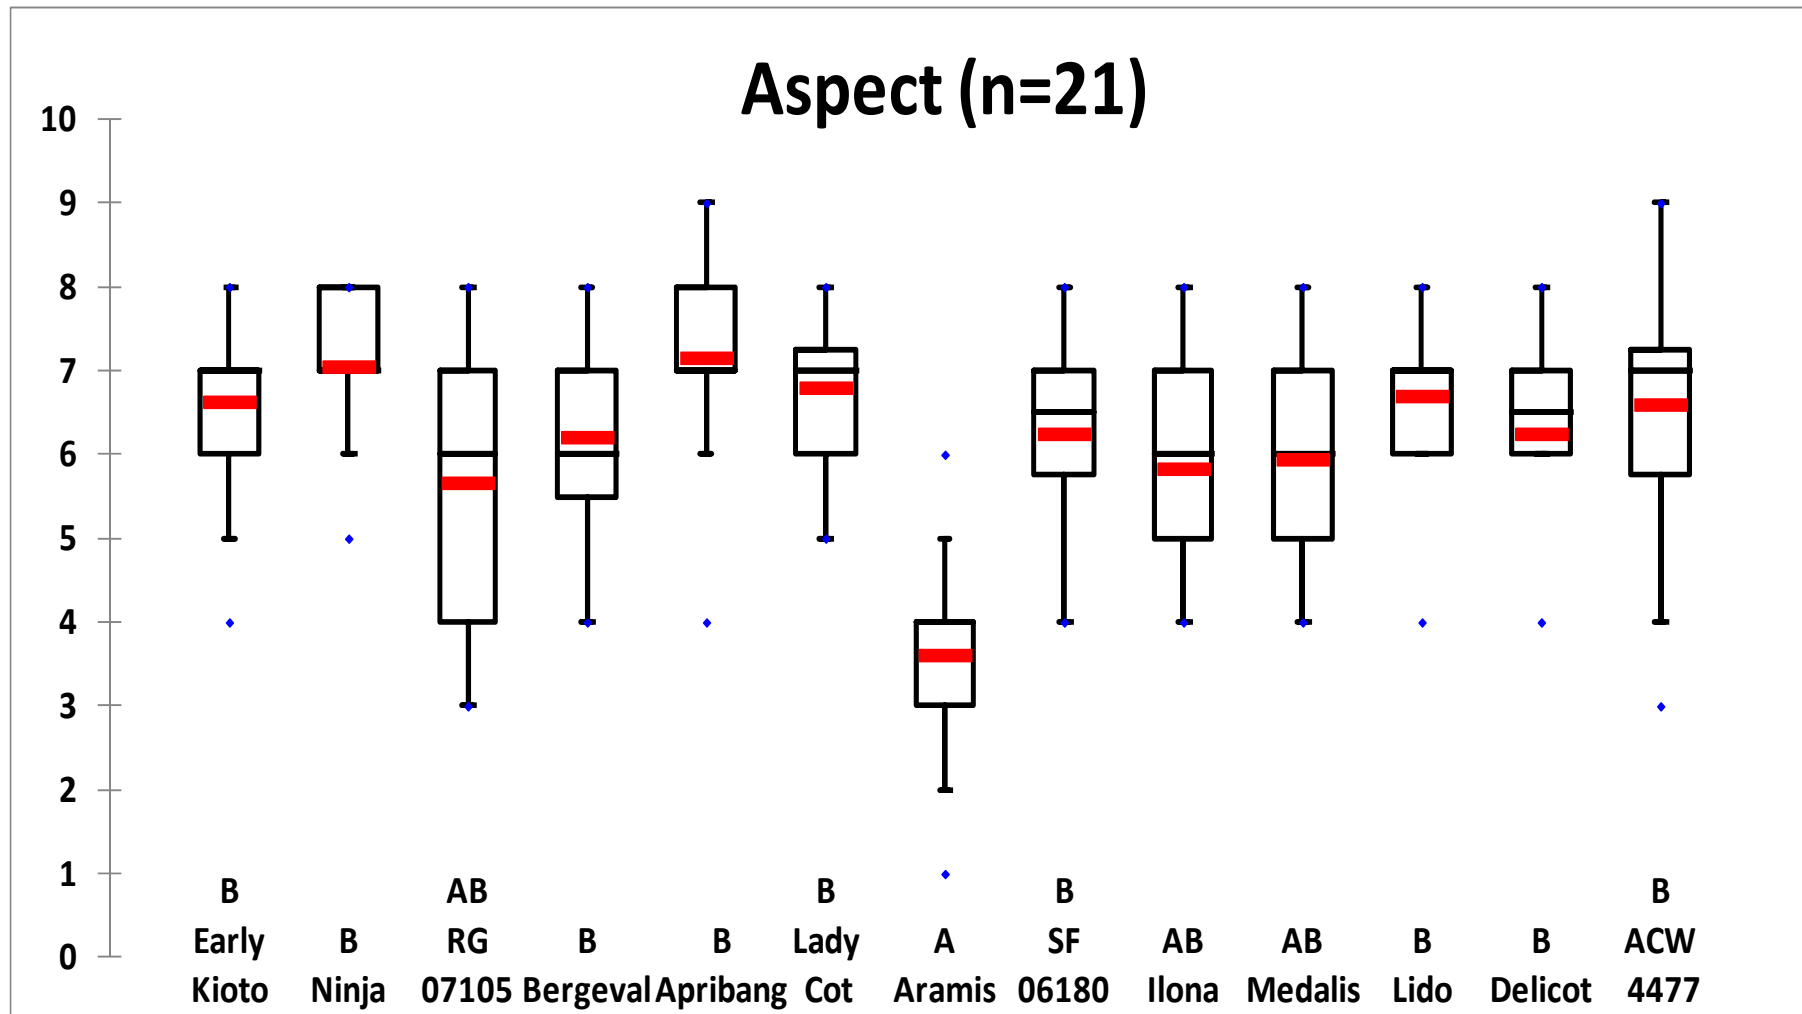

Dégustation du 09.07.2015

Résumé dégustations

	Aspect		Saveur	
	+	-	+	-
18.06	Colorado Luna Pricia	Tsunami	Colorado Luna Wonder Cot	(Pricia)
25.06	Sefora Chrisgold Samourai Lilly Cot	Magic Cot St Vite Last Primaya	Sefora Samourai ACW 4520	Chrisgold Lilly Cot
03.07	Apriqueen Latica RG 07106 SF 99030 Flopria	ACW 4353 VAB8/02 Mambo	Bigred Orangered VAB8/02 Flopria	ACW 4353