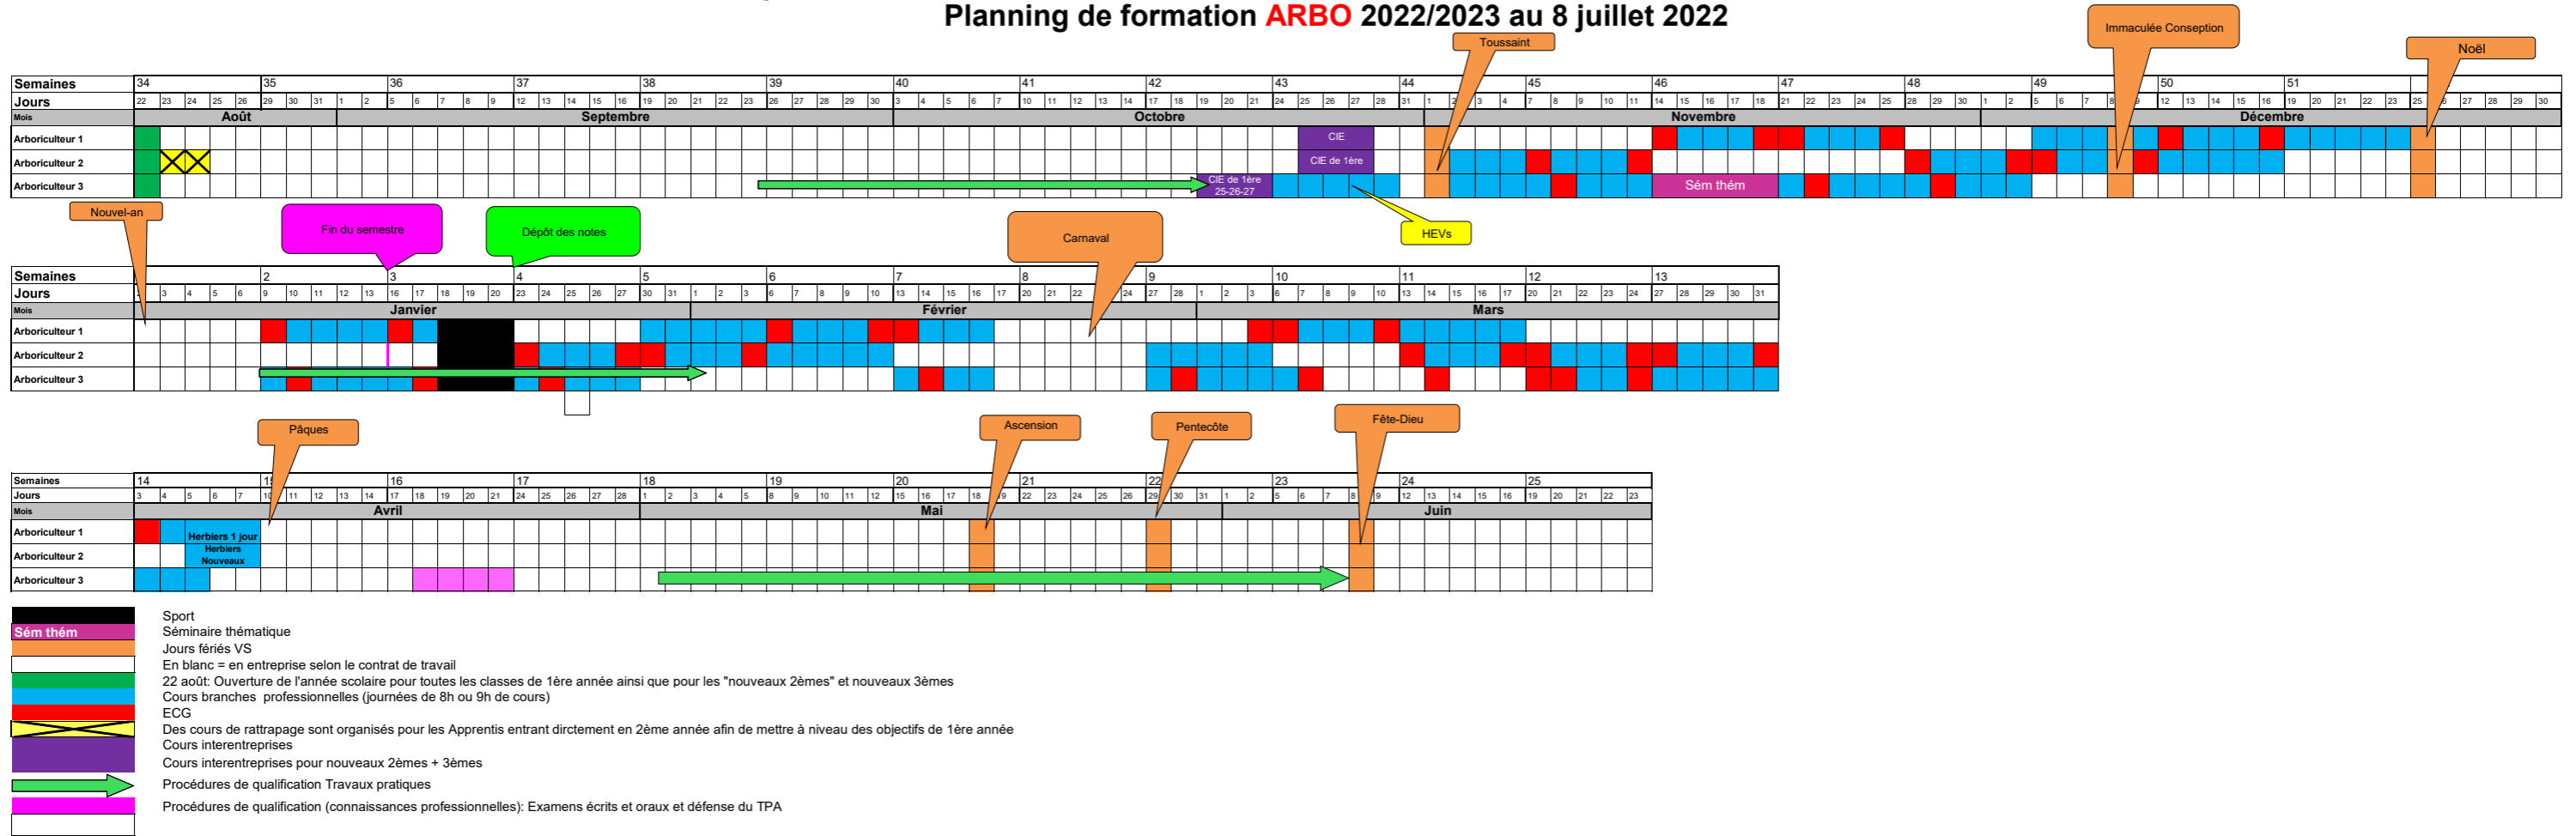

## Planning de formation ARBO 2022/2023 au 8 juillet 2022

Remarques: cette version est provisoire, des changements sont possibles sur quelques heures (jours), les blocs sont fixes.

Cette planification ne correspond pas aux heures exactes de cours. Seul Hyperplanning fait foi.