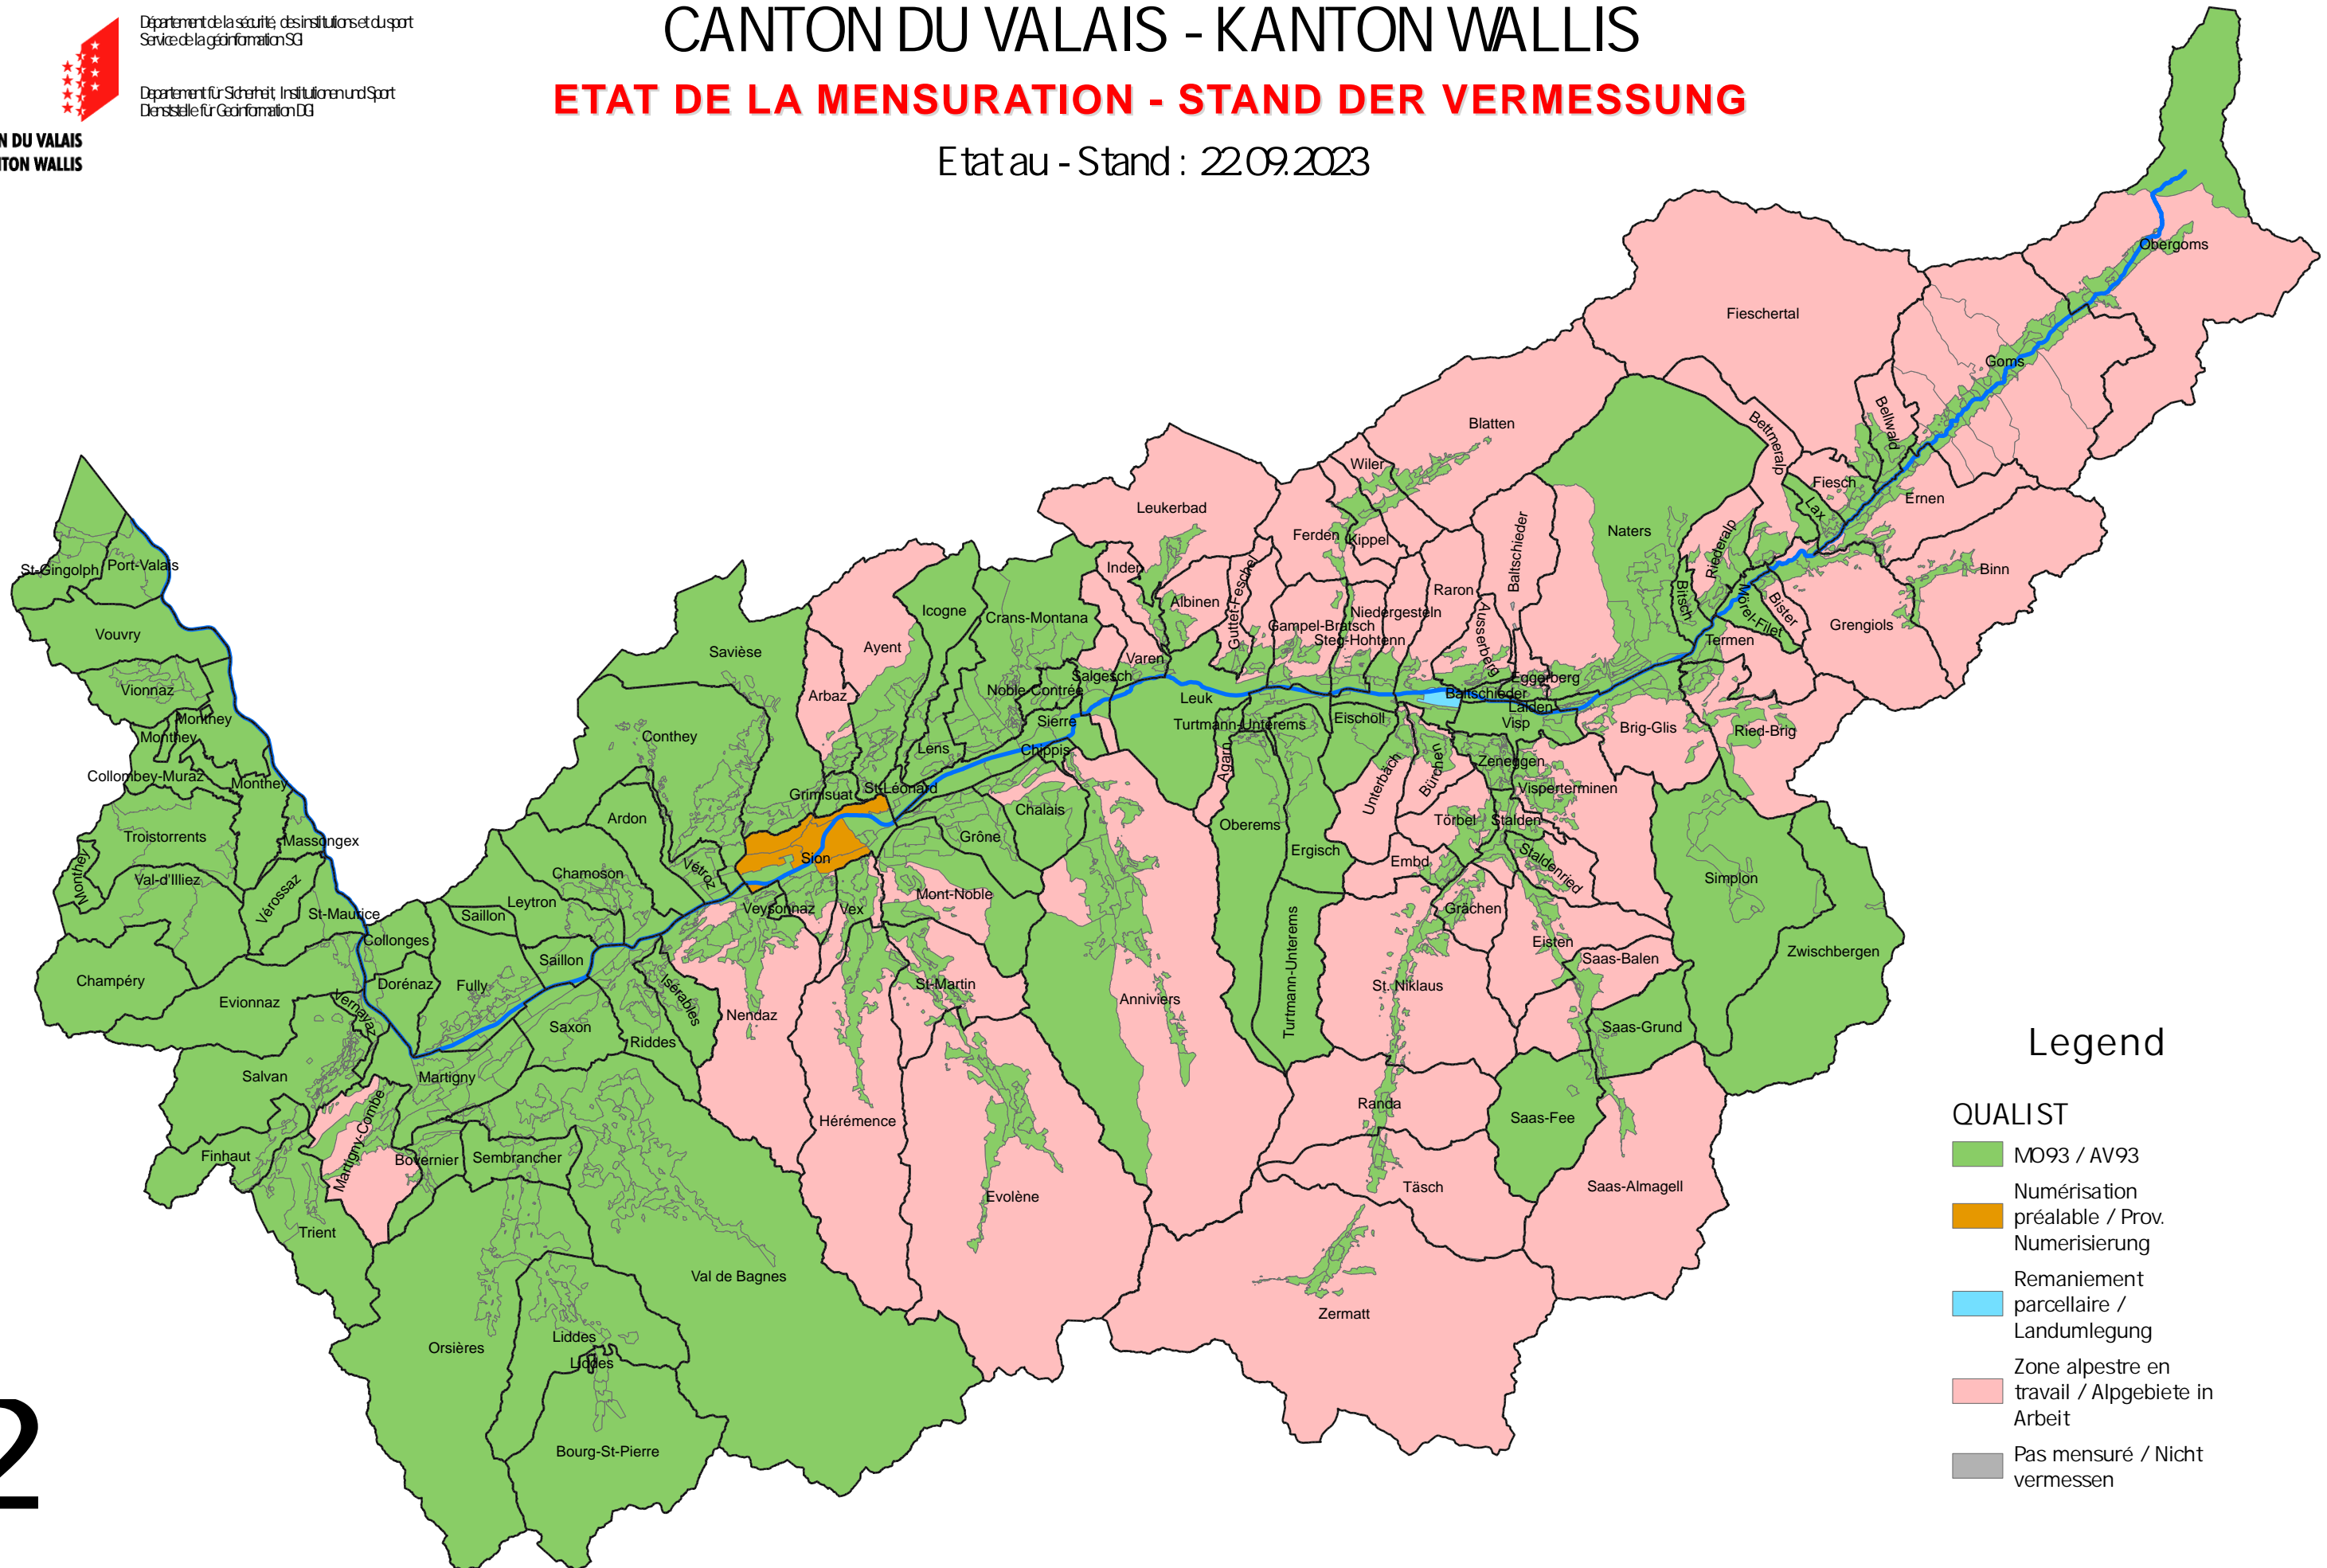

CANTON DU VALAIS - KANTON WALLIS

ETAT DE LA MENSURATION - STAND DER VERMESSUNG

Etat au - Stand : 22.09.2023

Legend

QUALIST

- MO93 / AV93
- Numérisation préalable / Prov. Numerisierung
- Remaniement parcellaire / Landumlegung
- Zone alpestre en travail / Alpgebiete in Arbeit
- Pas mesuré / Nicht vermessen