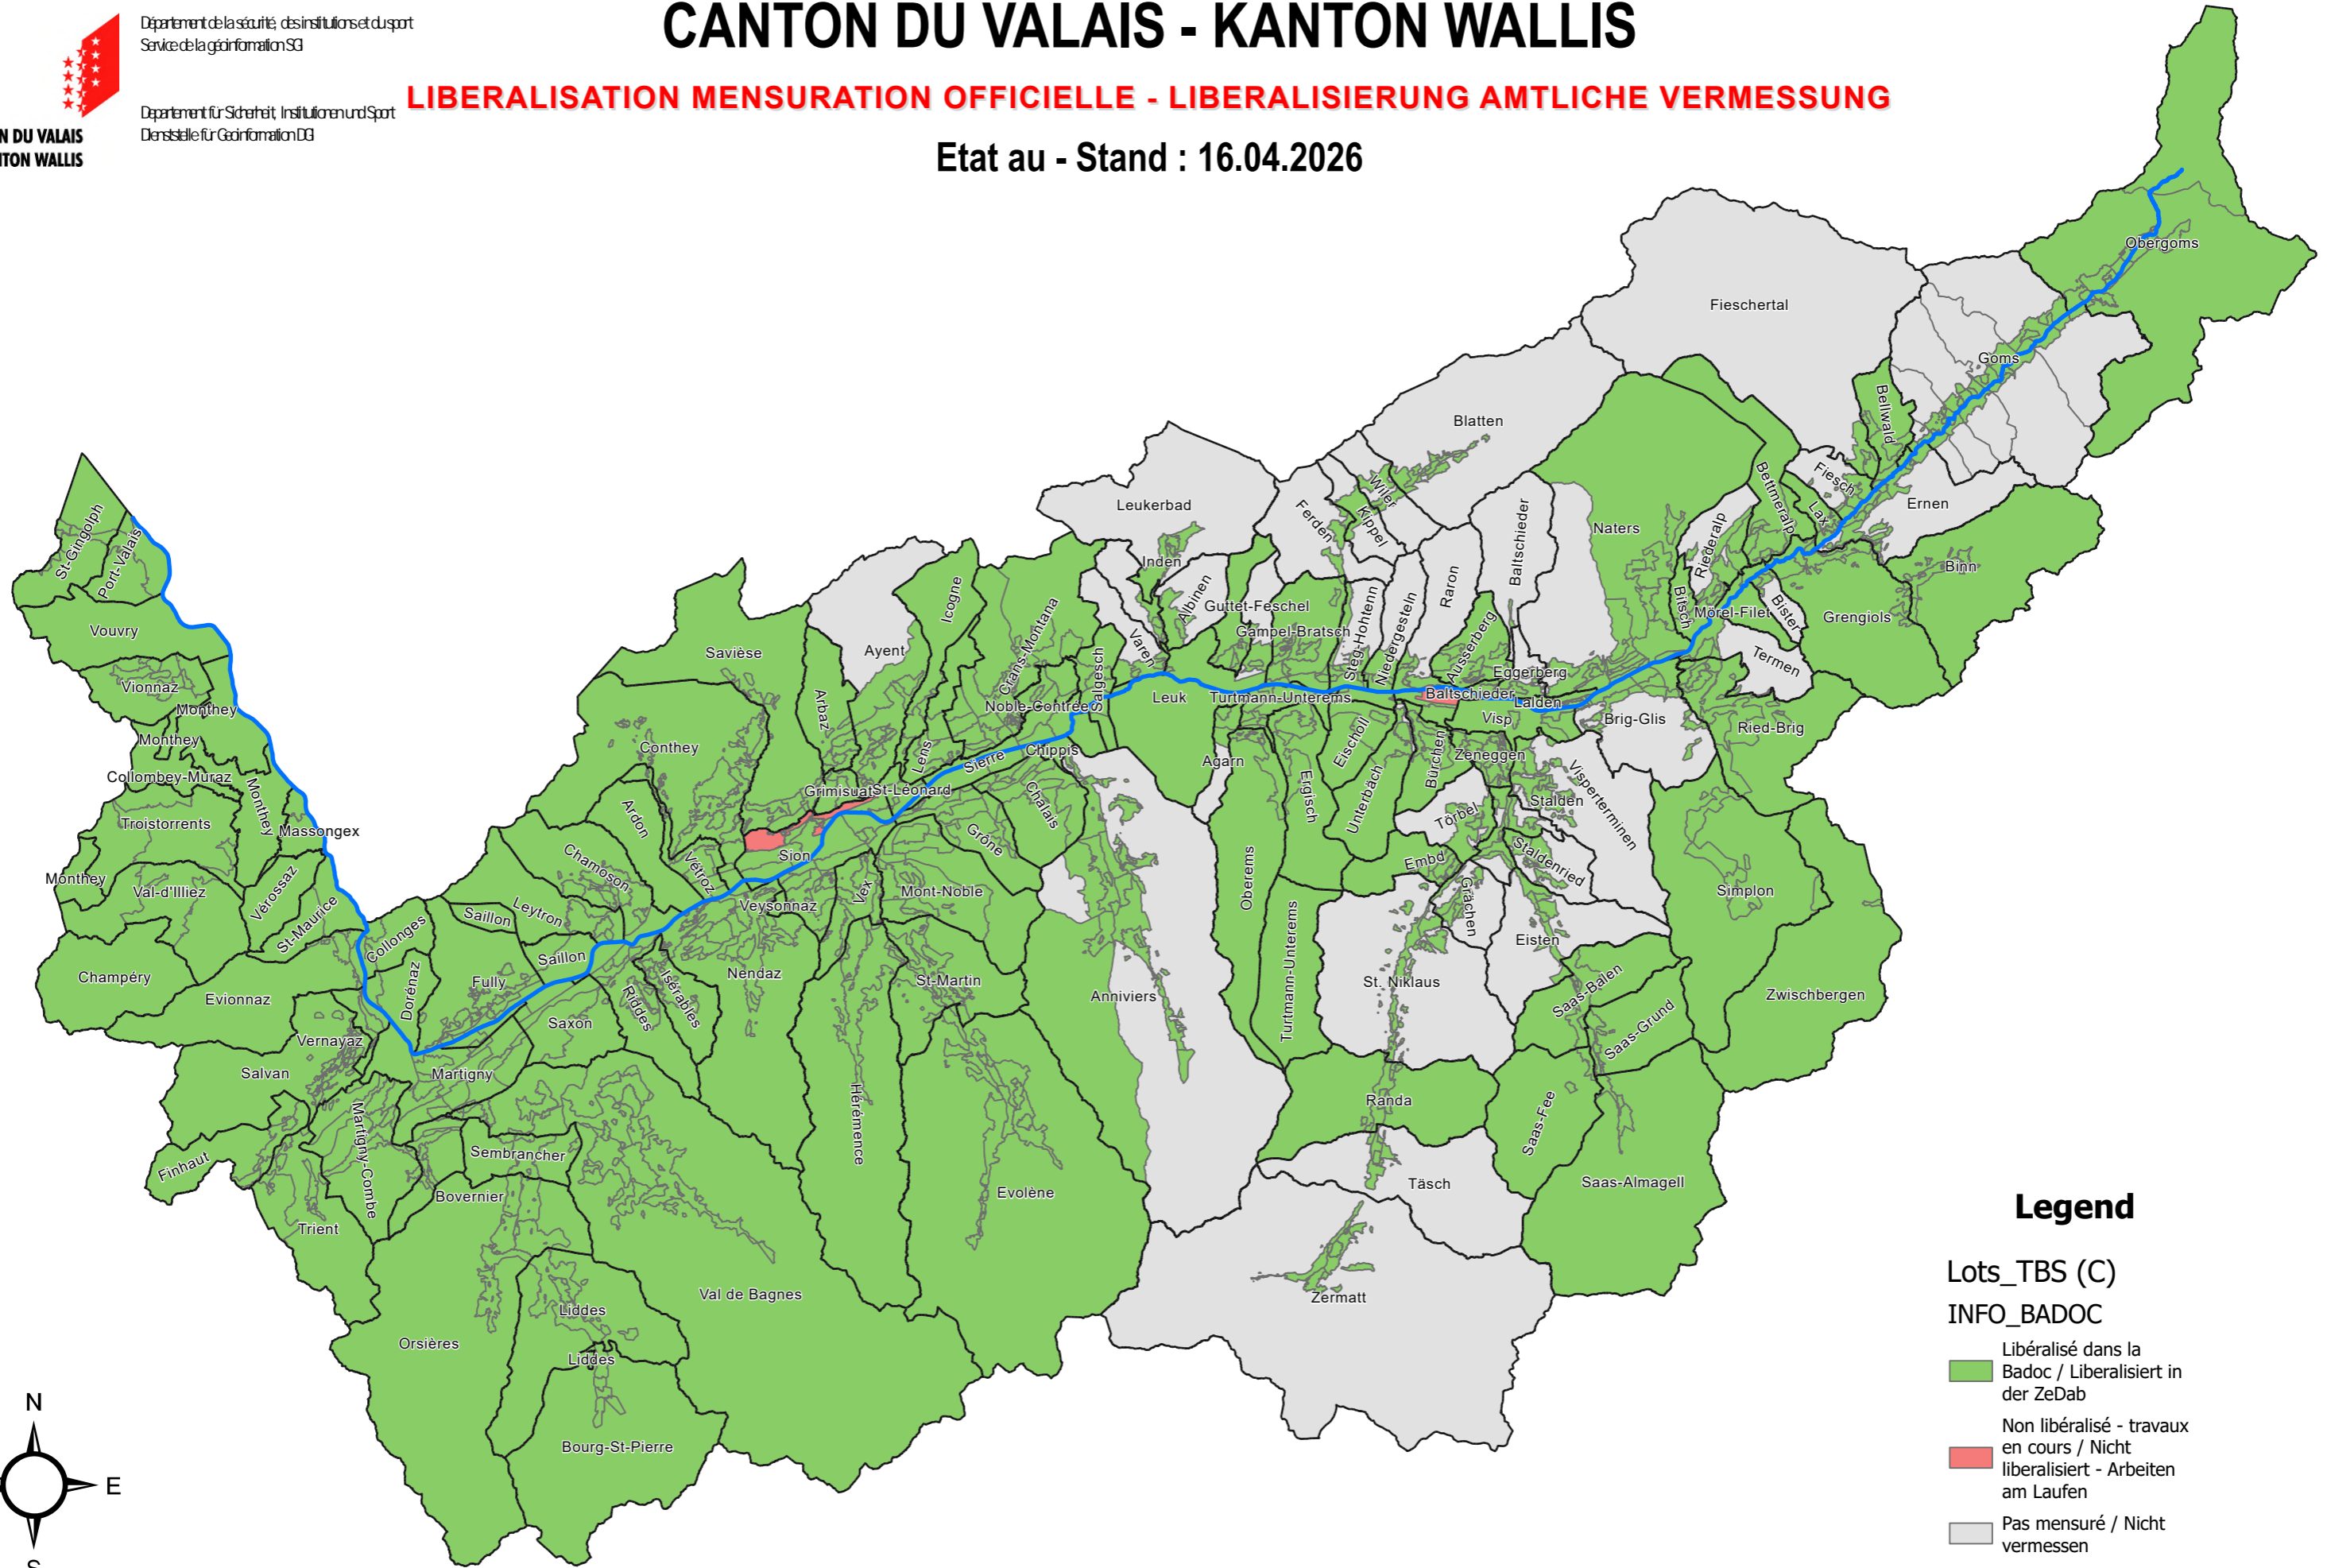

CANTON DU VALAIS - KANTON WALLIS

LIBERALISATION MENSURATION OFFICIELLE - LIBERALISIERUNG AMTLICHE VERMESSUNG

Etat au - Stand : 16.04.2026

Legend

Lots_TBS (C)

INFO_BADOC

- Libéralisé dans la Badoc / Liberalisiert in der ZeDab
- Non libéralisé - travaux en cours / Nicht liberalisiert - Arbeiten am Laufen
- Pas mesuré / Nicht vermessen