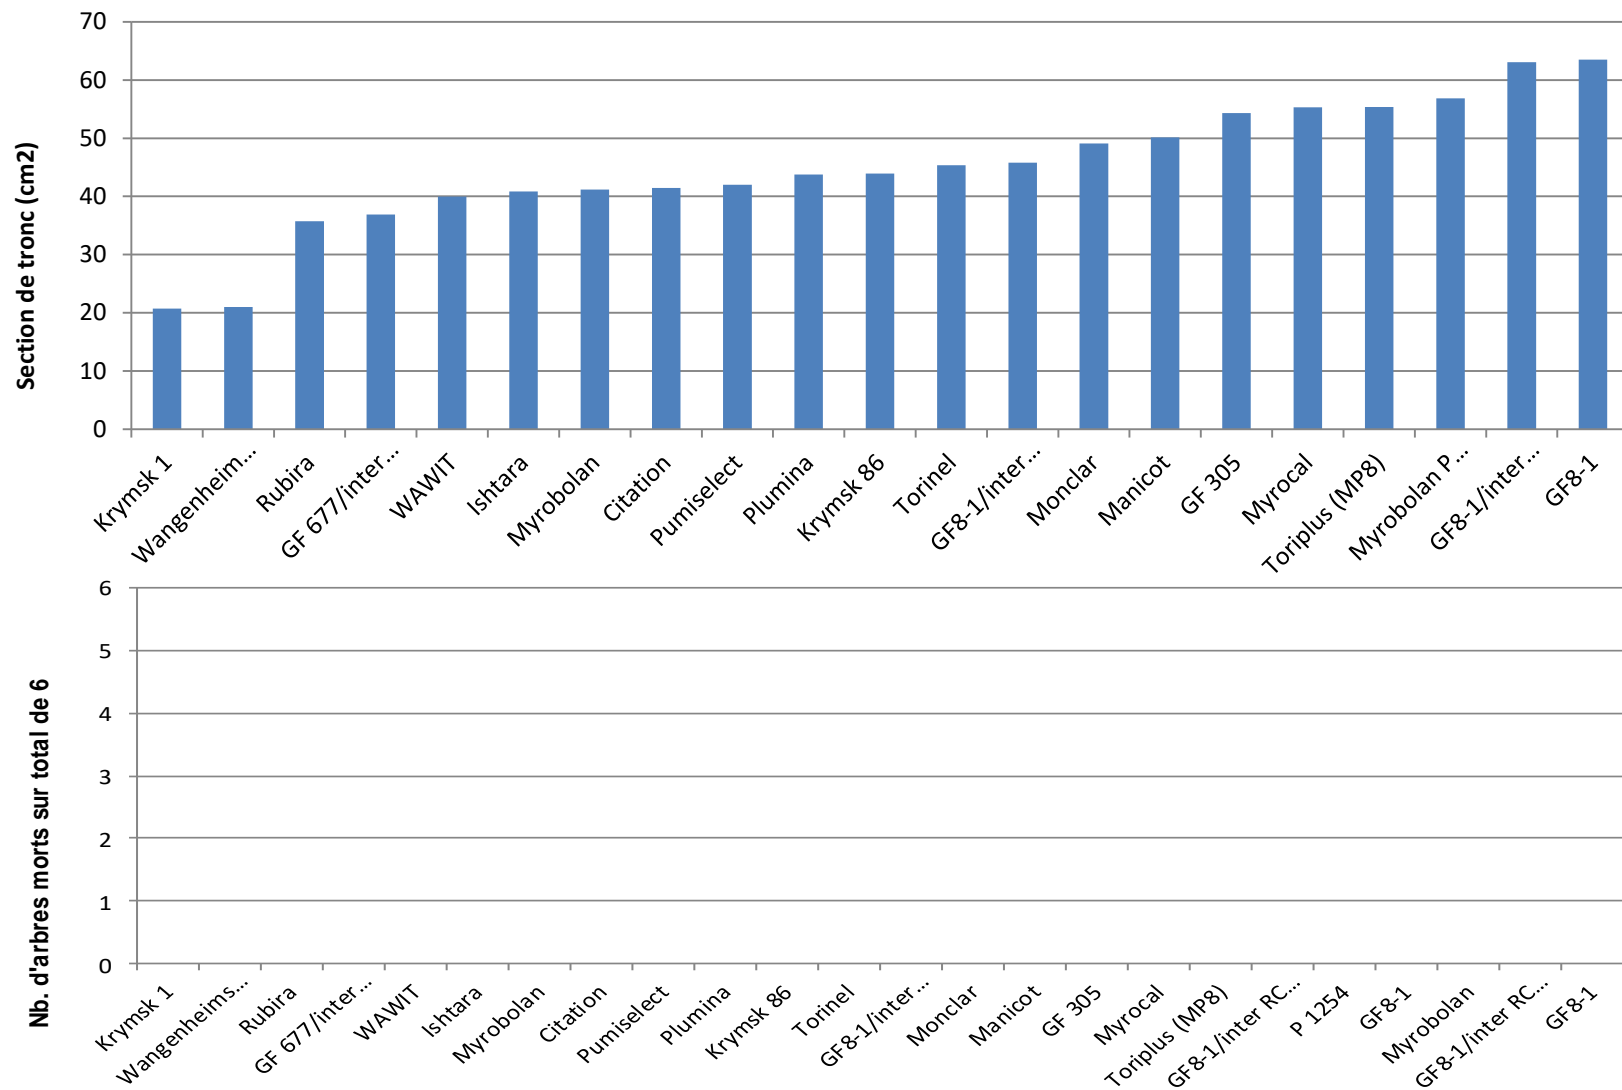

Résultats «Les fougères»

Schweizerische Eidgenossenschaft
Confédération suisse
Confederazione Svizzera
Confederaziun svizra

Département fédéral de l'économie,
de la formation et de la recherche DEFR
Agroscope