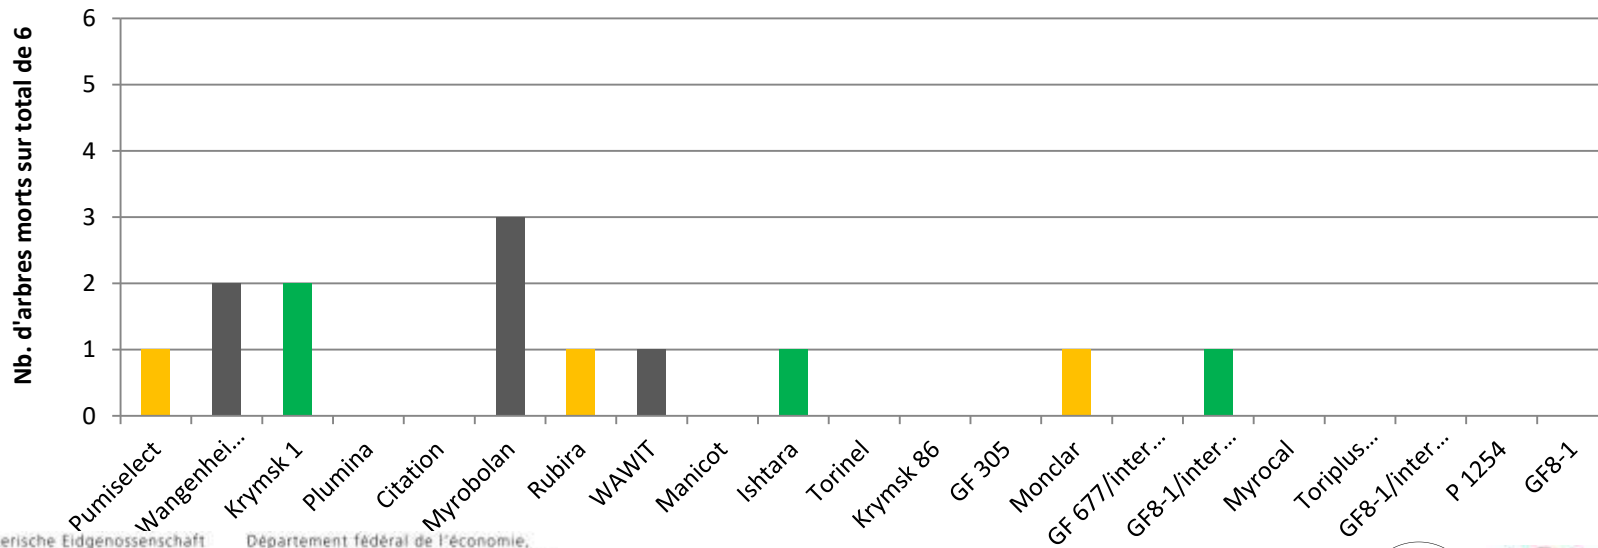

Résultats «Châteauneuf»