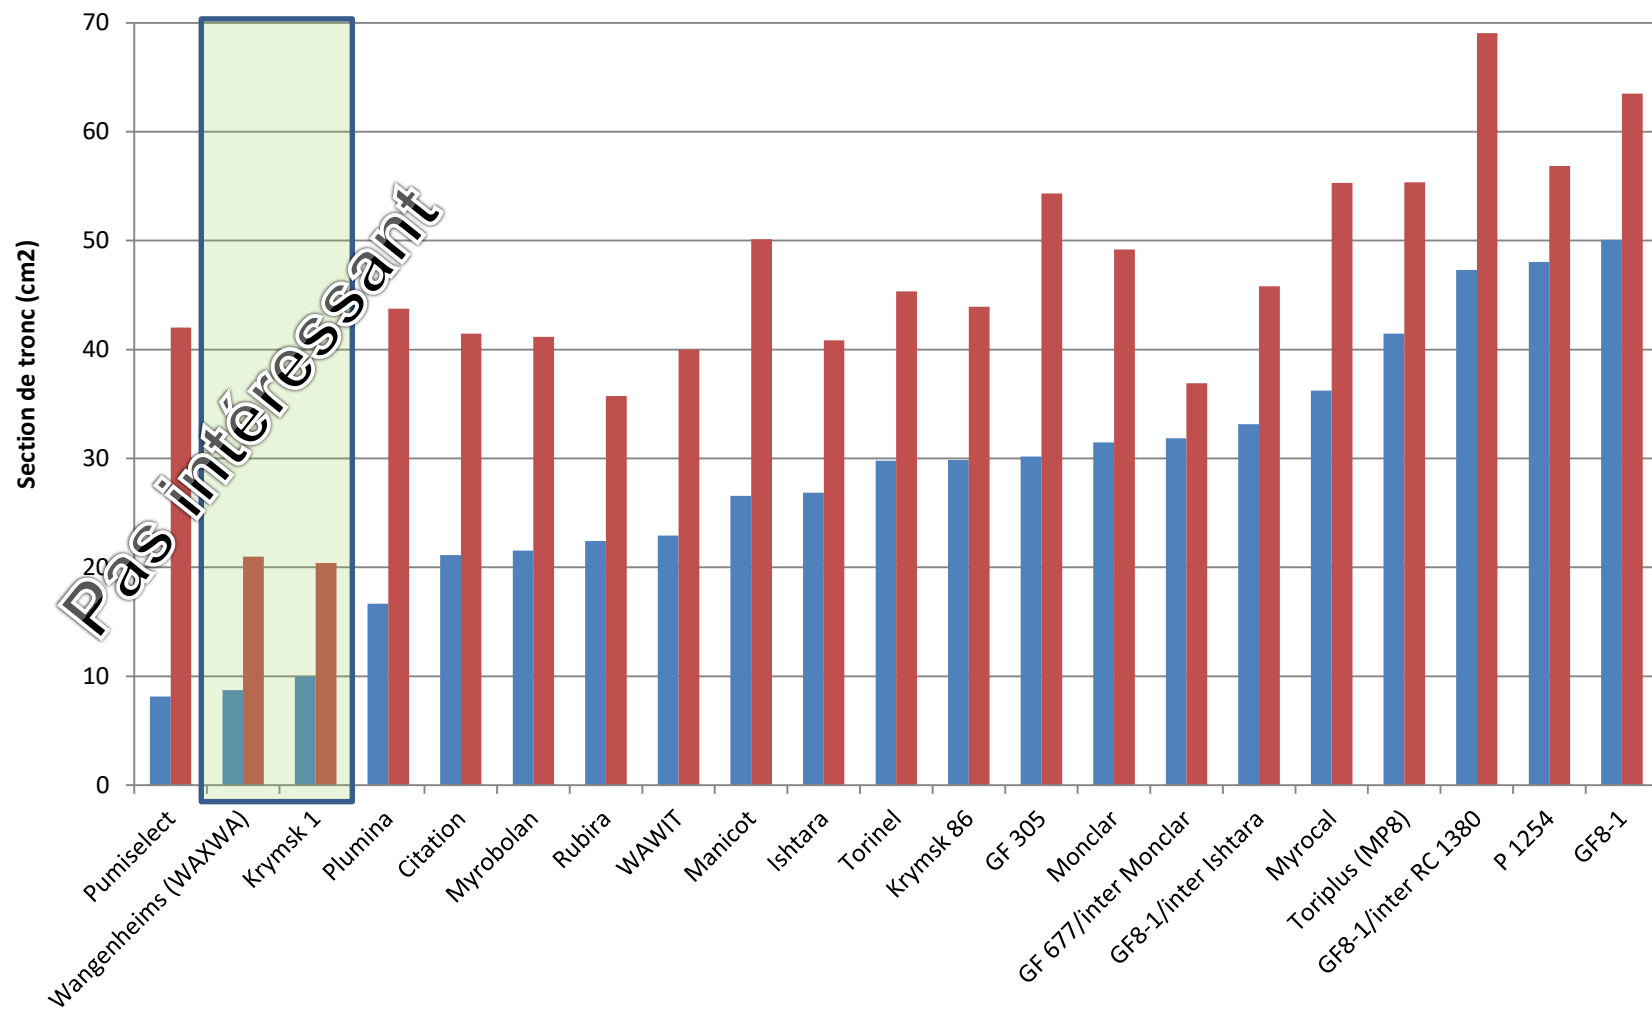

Résultats: comparaison des deux sites par pg