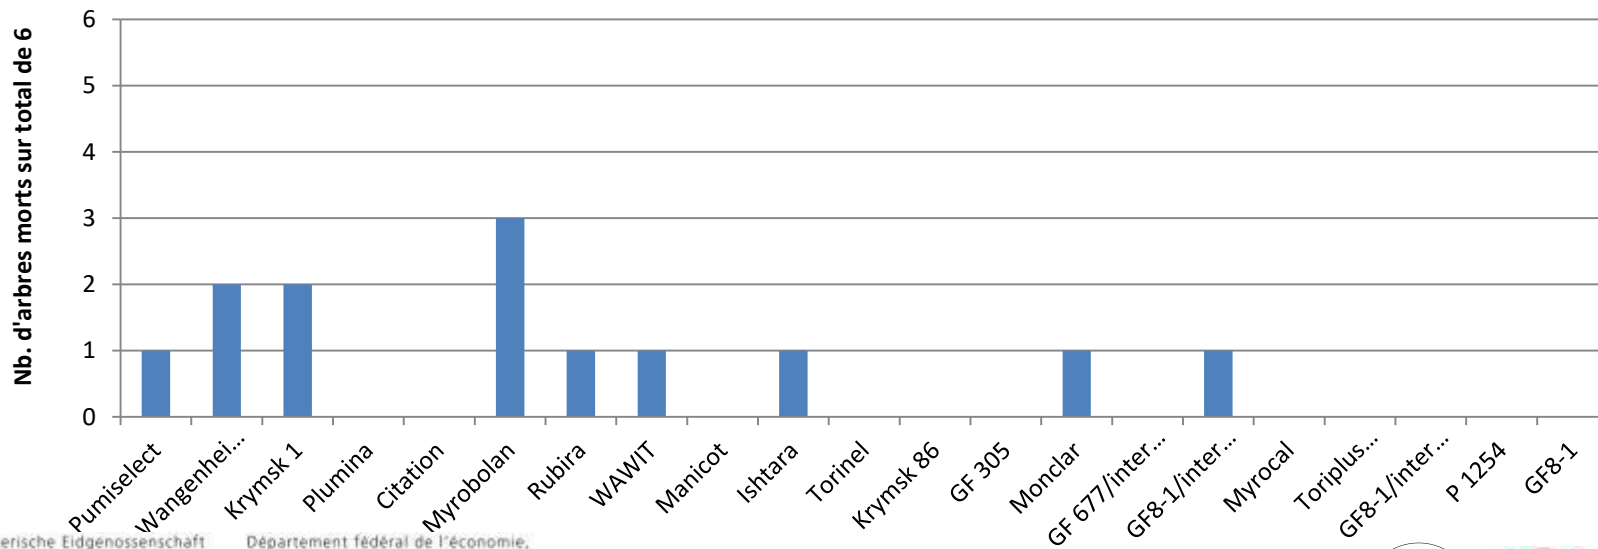

Parcelle Châteauneuf

▲ 6 individus pour chaque porte-greffe

BLOC	A		B		C		D		E		F	
Ligne	Ligne 1	Ligne 2	Ligne 3	Ligne 4	Ligne 5	Ligne 6	Ligne 7	Ligne 8	Ligne 9	Ligne 10	Ligne 11	Ligne 12
1	1	5	13	2	15	11	6	15	18	10	8	9
2	12	14	17	19	7	16	3	16	14	8	3	5
3	20	7	12	16	10	4	18	13	5	17	15	14
4	18	11	1	6	2	12	4	8	6	19	21	20
5	6	9	14	20	17	5	2	20	11	2	10	13
6	19	3	18	7	9	8	10	21	7	1	11	4
7	13	2	9	4	21	19	5	7	3	21	12	6
8	17	16	10	8	18	1	14	12	15	16	18	16
9	21	8	5	15	13	6	1	19	4	13	19	7
10	15	4	11	3	14	3	17	11	9	20	17	2
11	10		21		20		9		12		1	

3000 m²

Résultats «Châteauneuf»