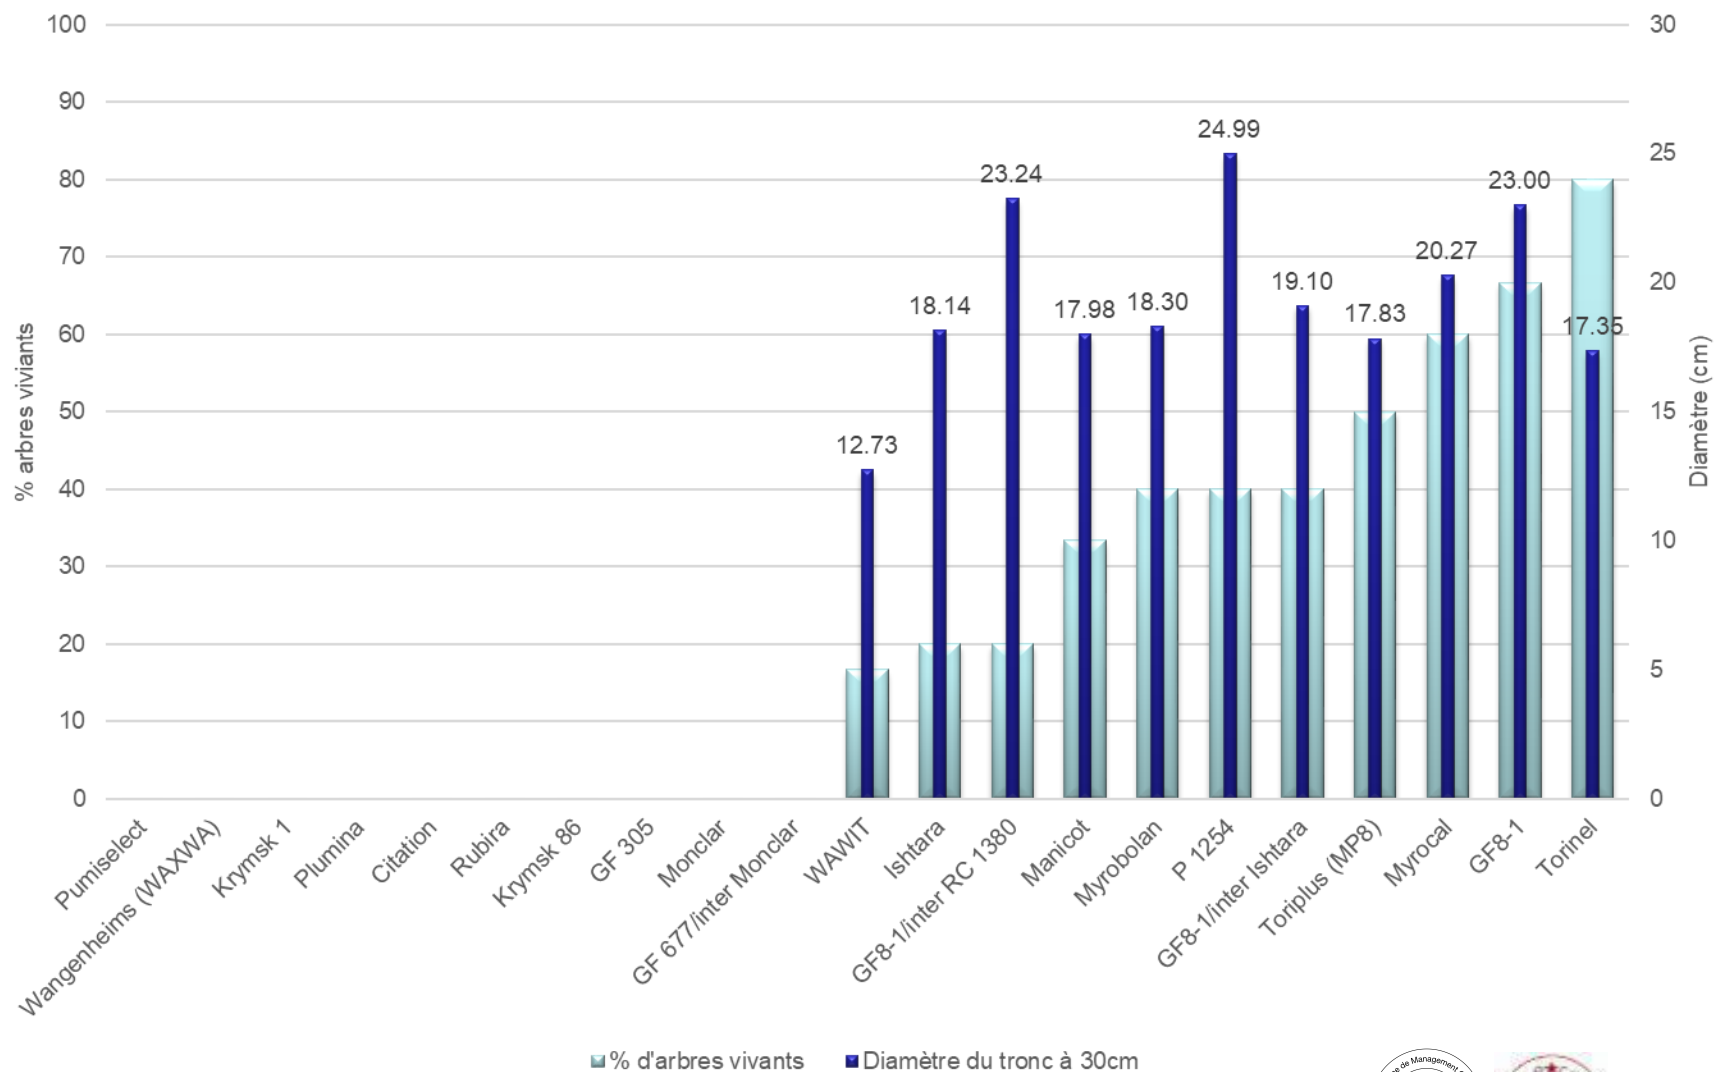

# Comportement de 21 porte-greffes avec la variété Bergeval situation après 10 ans

**Sven Knieling**

Office d'arboriculture et cultures maraîchères  
1950 Châteauneuf

CANTON DU VALAIS  
KANTON WALLIS

# Résultats après 10 ans