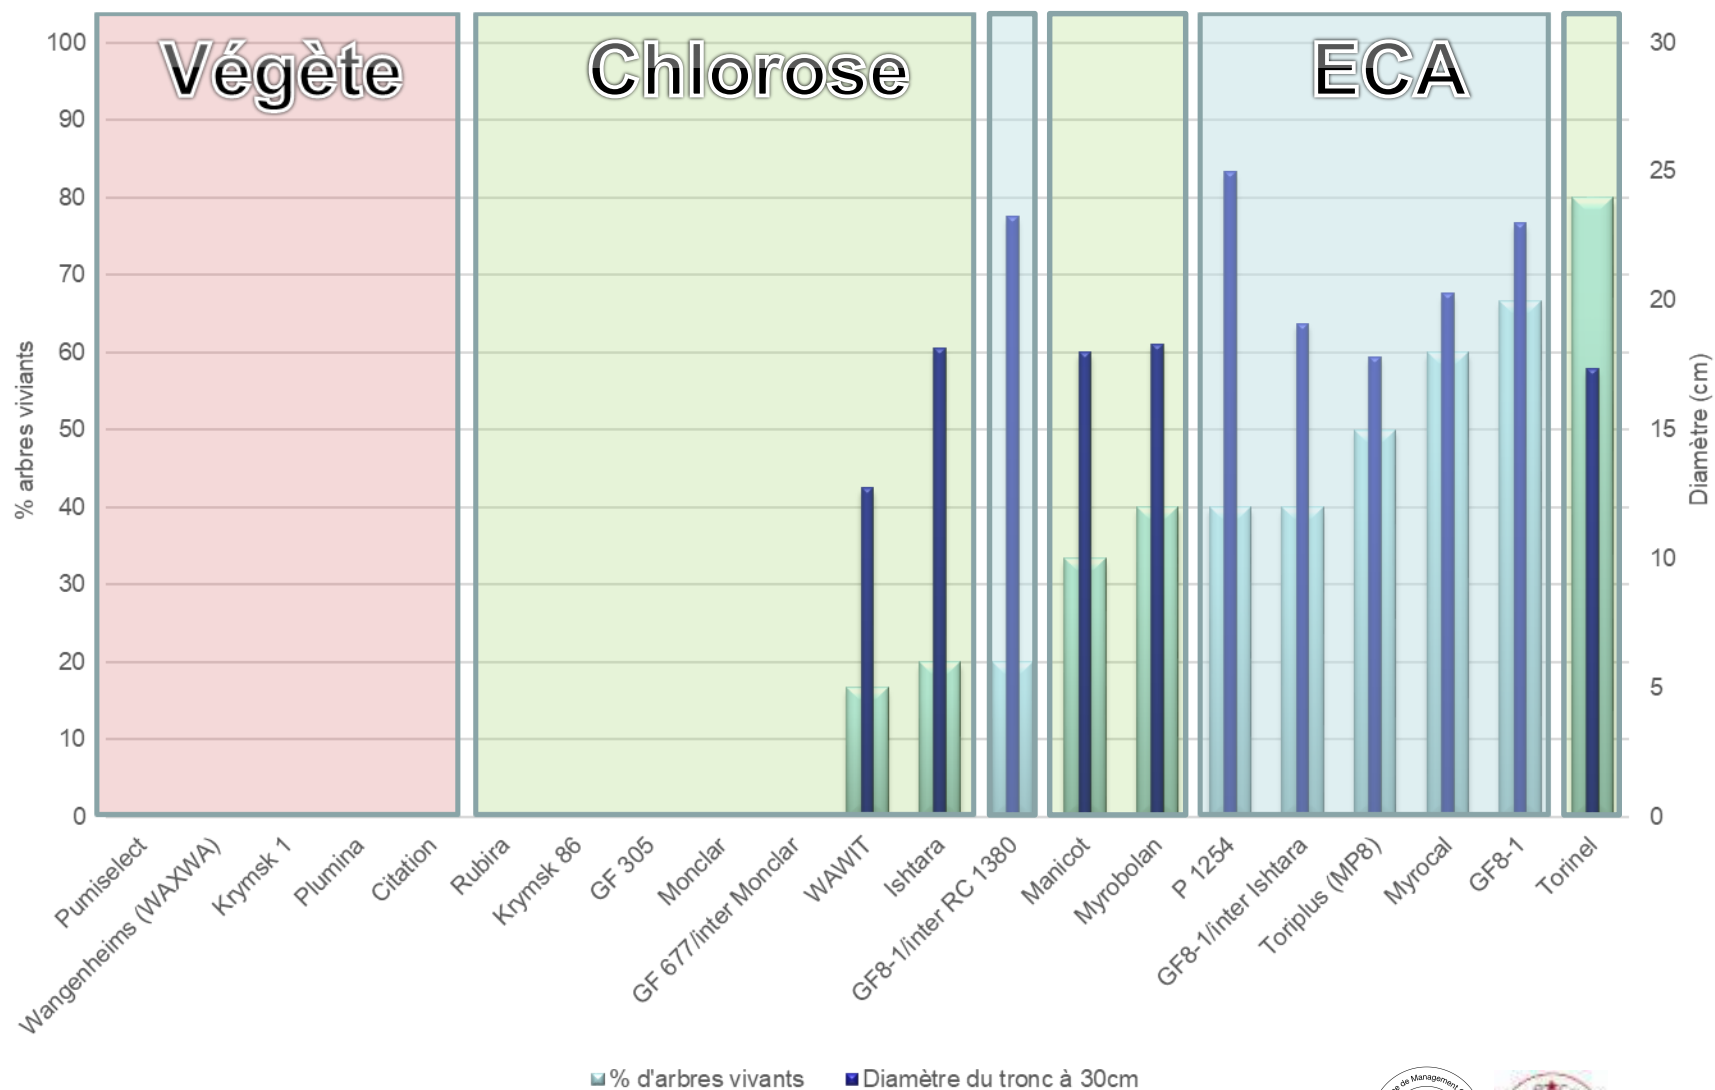

# Comportement de 21 porte-greffes avec la variété Bergeval situation après 10 ans

**Sven Knieling**

Office d'arboriculture et cultures maraîchères  
1950 Châteauneuf

CANTON DU VALAIS  
KANTON WALLIS

# Résultats après 10 ans

# Principales causes de mortalité