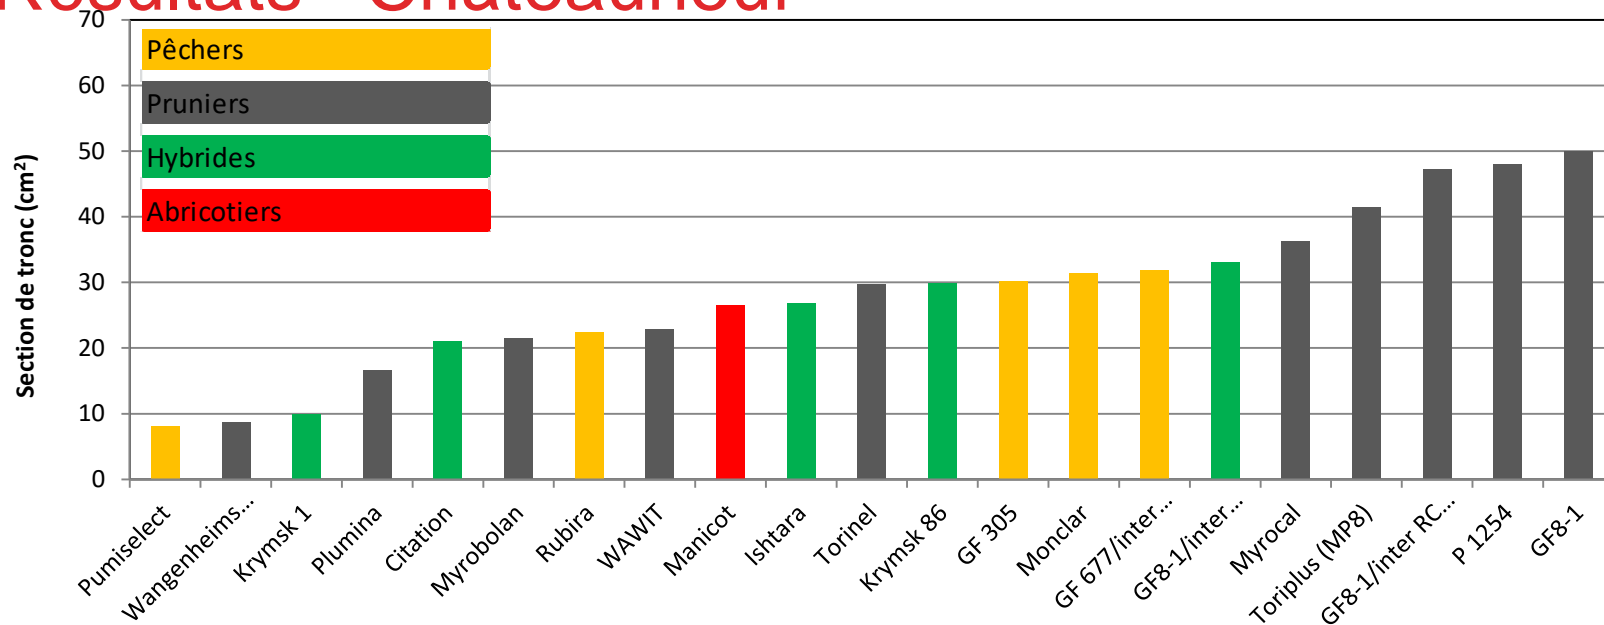

Résultats «Châteauneuf»