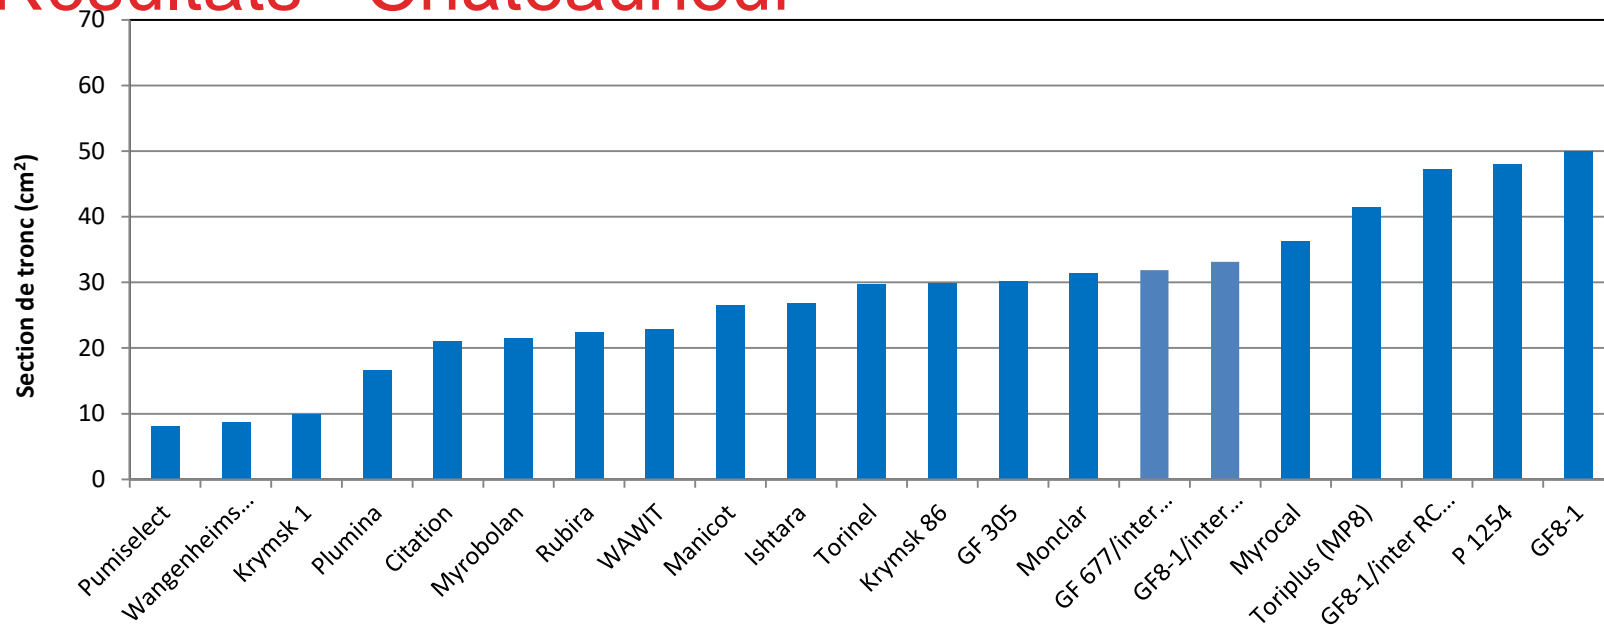

Parcelle Châteauneuf

▲ 6 individus pour chaque porte-greffe

BLOC	A		B		C		D		E		F	
Ligne	Ligne 1	Ligne 2	Ligne 3	Ligne 4	Ligne 5	Ligne 6	Ligne 7	Ligne 8	Ligne 9	Ligne 10	Ligne 11	Ligne 12
1	1	5	13	2	15	11	6	15	18	10	8	9
2	12	14	17	19	7	16	3	16	14	8	3	5
3	20	7	12	16	10	4	18	13	5	17	15	14
4	18	11	1	6	2	12	4	8	6	19	21	20
5	6	9	14	20	17	5	2	20	11	2	10	13
6	19	3	18	7	9	8	10	21	7	1	11	4
7	13	2	9	4	21	19	5	7	3	21	12	6
8	17	16	10	8	18	1	14	12	15	16	18	16
9	21	8	5	15	13	6	1	19	4	13	19	7
10	15	4	11	3	14	3	17	11	9	20	17	2
11	10		21		20		9		12		1	

3000 m²

Résultats «Châteauneuf»