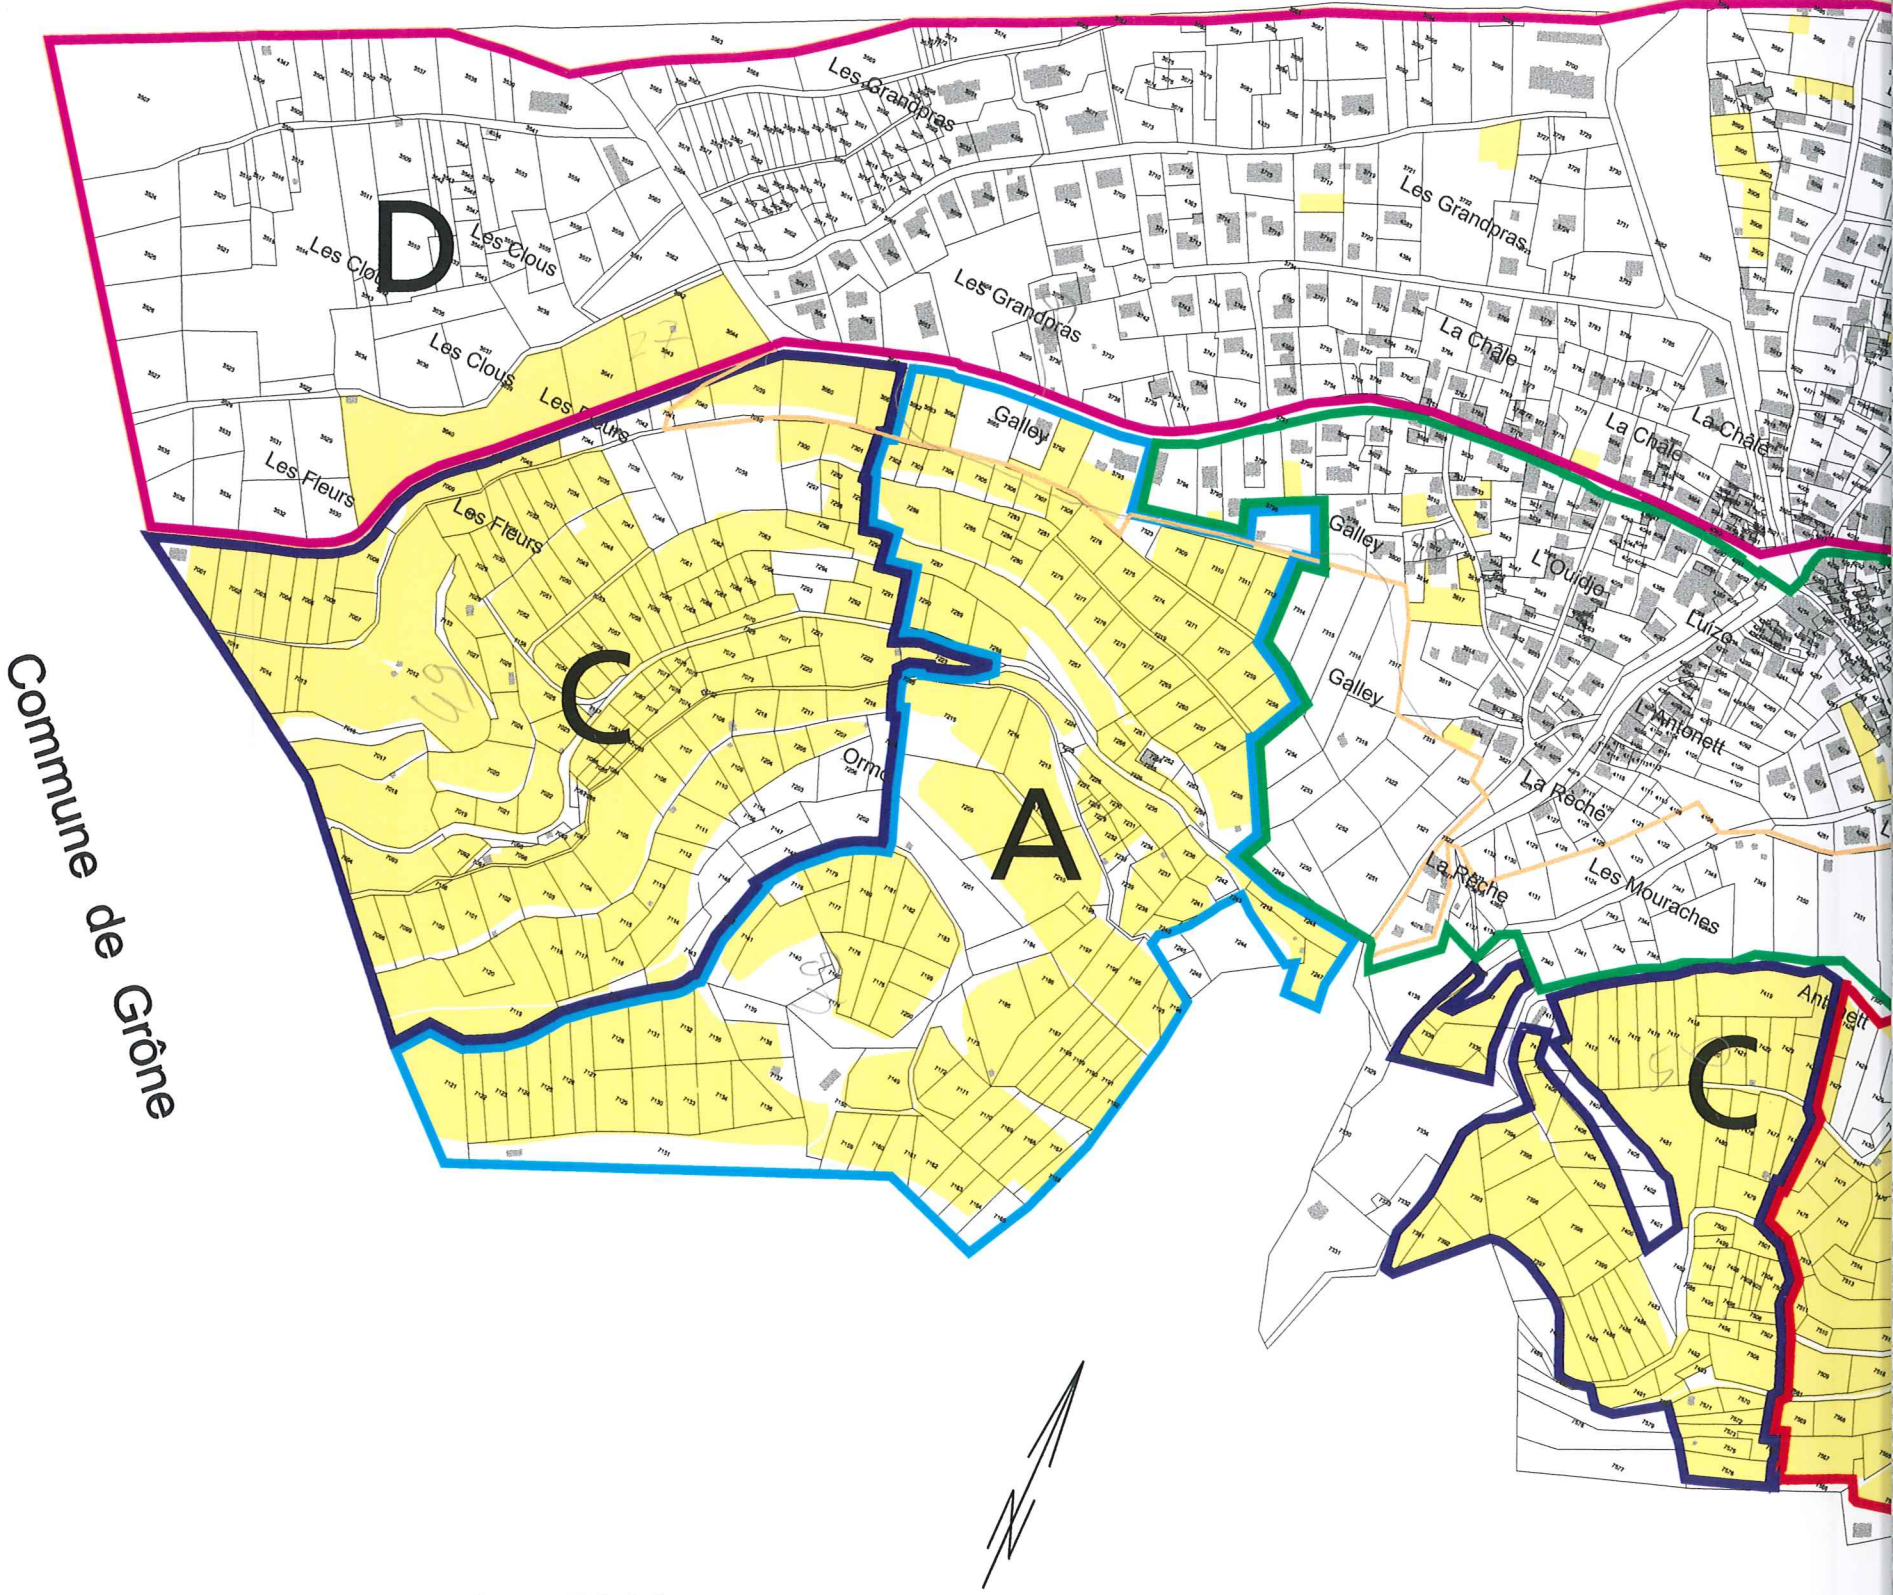

Commune de Chalais

PLAN DU CADASTRE VITICOLE ET DES SECTEURS D'ENCEPAGEMENT

Parcelles de l'aire vinicole

Secteur

- A (blue border)
- B (red border)
- C (dark blue border)
- D (magenta border)
- E (green border)

Plan du cadastre viticole

- Yellow fill

Zone à bâtir

- Orange border

Commune de Sierre

Commune de Sierre