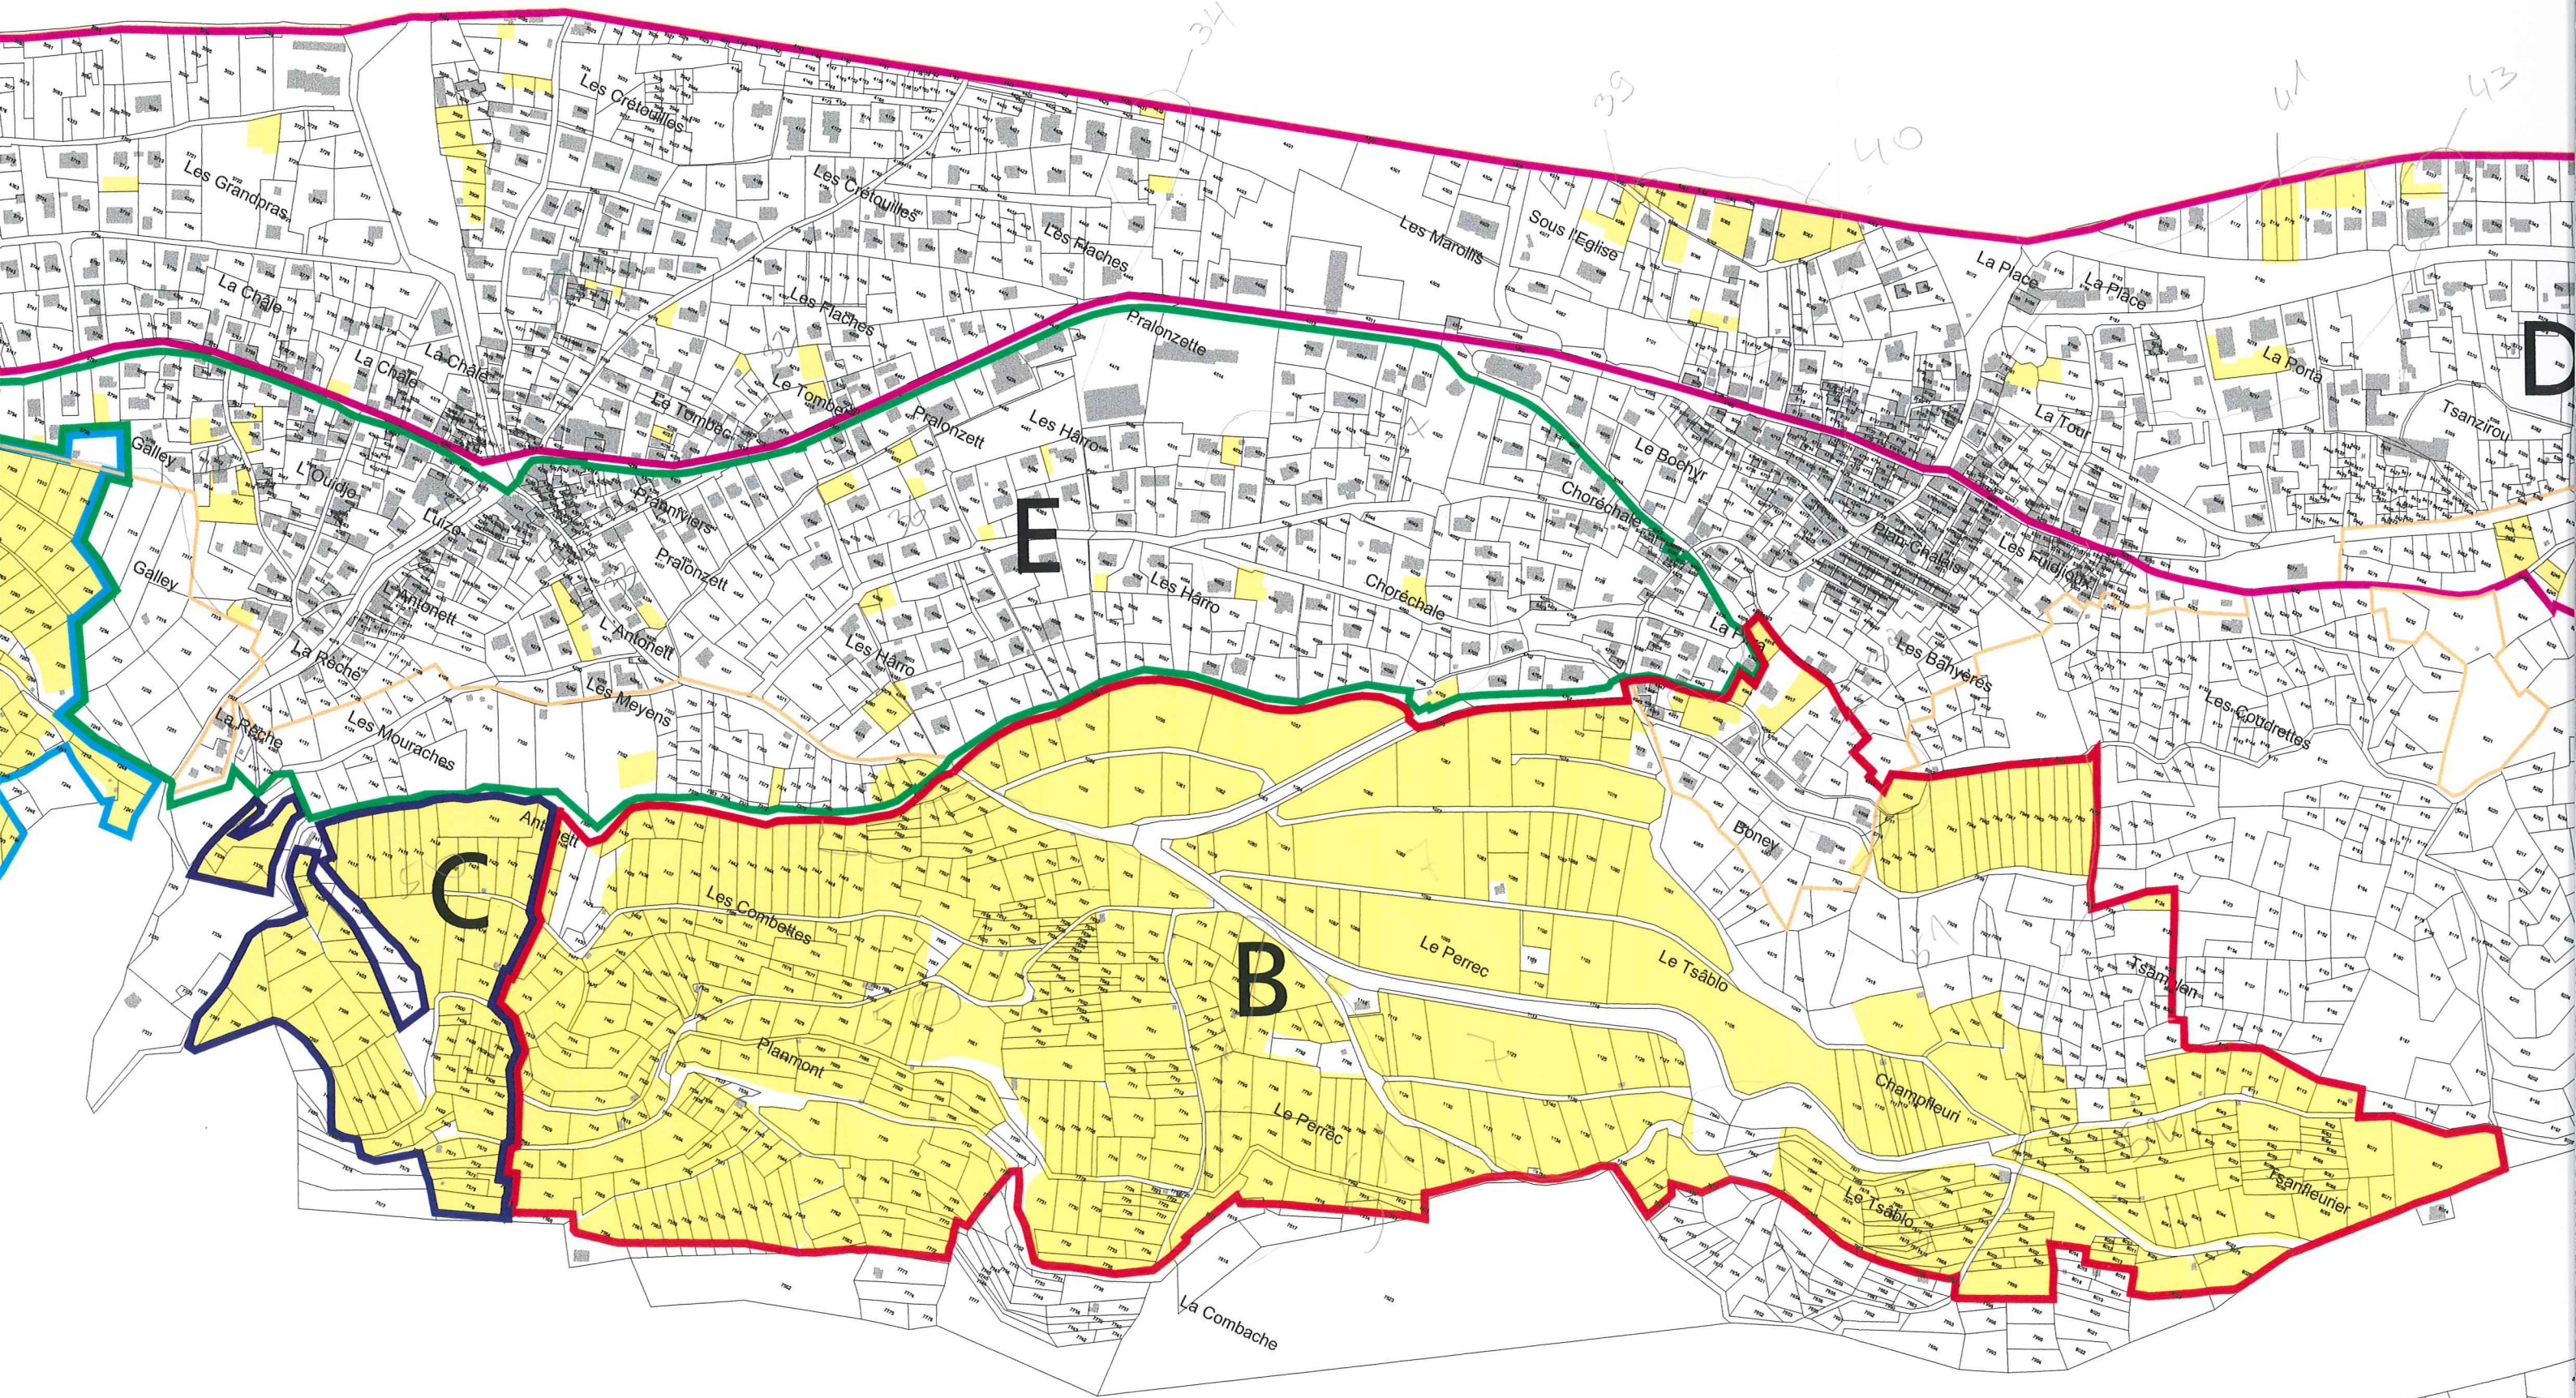

Commune de Chalais

PLAN DU CADASTRE VITICOLE ET DES SECTEURS D'ENCEPAGEMENT

Parcelles de l'aire vinicole

Secteur

- A (blue border)
- B (red border)
- C (dark blue border)
- D (magenta border)
- E (green border)

Plan du cadastre viticole

- Yellow fill

Zone à bâtir

- Orange border

Commune de Sierre

Commune de Sierre