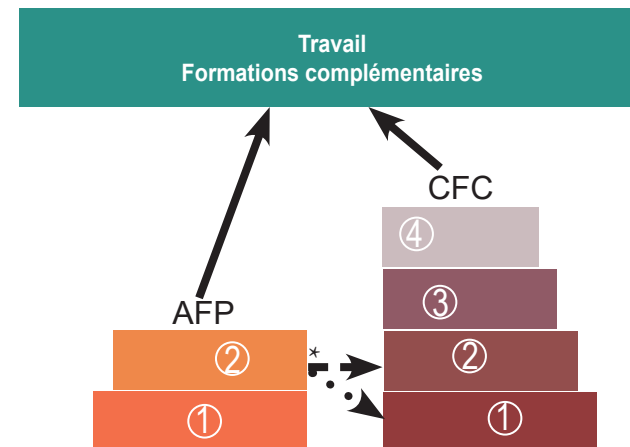

* En fonction des résultats

EXEMPLES

AFP

- Employé/Employée de cuisine AFP
- Praticien / Praticienne sur bois AFP
- Assistant / Assistante en maintenance automobile AFP
- Assistant / Assistante du commerce de détail AFP
- Aide en soins et accompagnement AFP

<https://www.orientation.ch/afp>

CFC

- Cuisinier / Cuisinière CFC
- Charpentier / Charpentière CFC
- Mécanicien / Mécanicienne en maintenance automobile CFC
- Gestionnaire du commerce de détail CFC
- Assistant / Assistante en soins et santé communautaire CFC

<https://www.orientation.ch/cfc>

Liste des CFC correspondant à l'AFP:
<https://www.orientation.ch/dyn/show/26459>

EXEMPLES

AFP

- Employé/Employée de cuisine AFP
- Praticien / Praticienne sur bois AFP
- Assistant / Assistante en maintenance automobile AFP
- Assistant / Assistante du commerce de détail AFP
- Aide en soins et accompagnement AFP

<https://www.orientation.ch/afp>

CFC

- Cuisinier / Cuisinière CFC
- Charpentier / Charpentière CFC
- Mécanicien / Mécanicienne en maintenance automobile CFC
- Gestionnaire du commerce de détail CFC
- Assistant / Assistante en soins et santé communautaire CFC

<https://www.orientation.ch/cfc>

Liste des CFC correspondant à l'AFP:
<https://www.orientation.ch/dyn/show/26459>

Il est important de choisir une formation adaptée à son parcours personnel et scolaire.

Sois à l'écoute des conseils que tu reçois de l'école, de l'orientation et bien sûr, de tes parents.

Il est important de choisir une formation adaptée à son parcours personnel et scolaire.

Sois à l'écoute des conseils que tu reçois de l'école, de l'orientation et bien sûr, de tes parents.