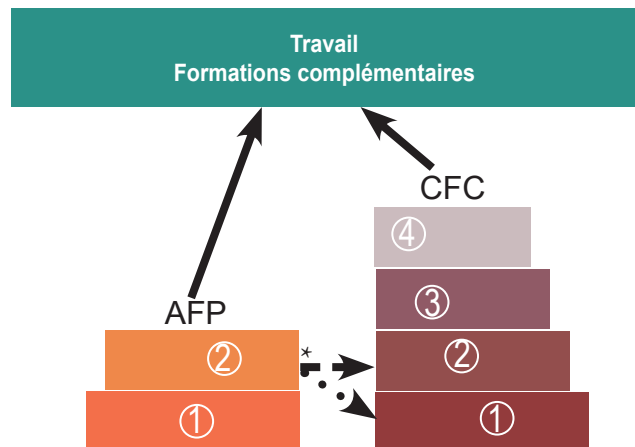

Formation pratique
3-4 jours en entreprise

Formation théorique
1-2 jours à l'école professionnelle

DIFFÉRENCE ENTRE UN CFC ET UNE AFP

Le **CFC** (certificat fédéral de capacité) est le diplôme obtenu après 3 ou 4 ans d'apprentissage (selon les professions). Il permet de travailler en tant que professionnel / professionnelle de la branche dans toute la Suisse. Il permet aussi de continuer à faire des études si on le souhaite.

L'**AFP** (attestation fédérale de formation professionnelle) est le diplôme obtenu après un apprentissage de 2 ans. Il permet, lui aussi, de travailler dans son métier dans toute la Suisse. Il est adapté aux personnes ayant de bonnes compétences pratiques malgré des difficultés scolaires. Après une AFP, on peut poursuivre le CFC pour avoir une formation plus large, si on le souhaite.

DIFFÉRENCE ENTRE UN CFC ET UNE AFP

Le **CFC** (certificat fédéral de capacité) est le diplôme obtenu après 3 ou 4 ans d'apprentissage (selon les professions). Il permet de travailler en tant que professionnel / professionnelle de la branche dans toute la Suisse. Il permet aussi de continuer à faire des études si on le souhaite.